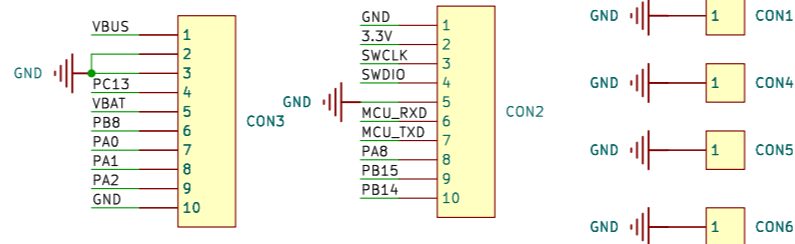

Type-C接口

蜂鸣器

OLED显示屏

按键

MCU

LDO

指示灯

LORA模块

IO口排针

SMA天线头