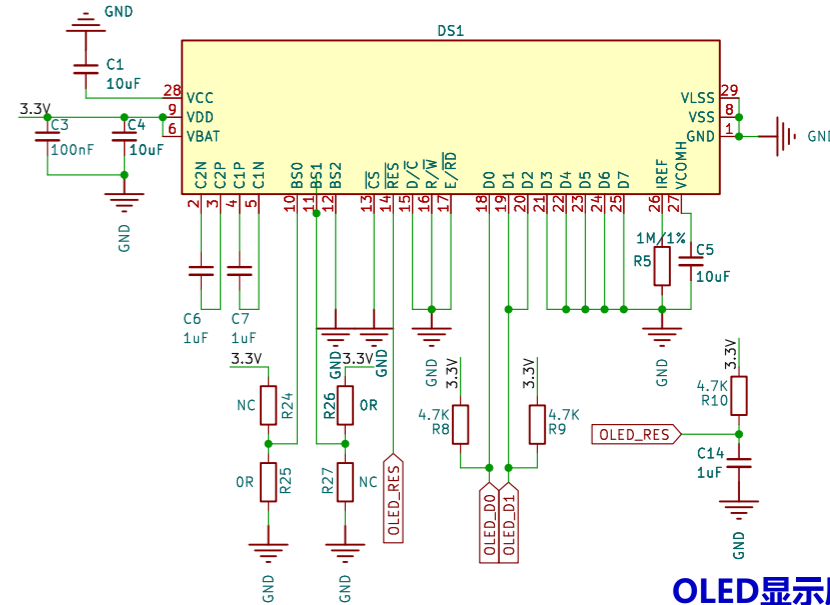

Type-C接口

蜂鸣器

OLED显示屏

按键

MCU

LDO

指示灯

LORA模块

IO口排针

SMA天线头