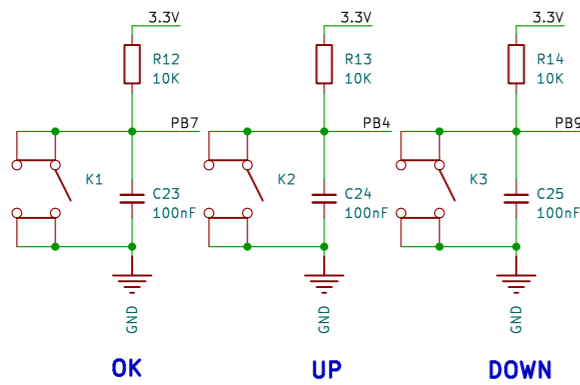

Type-C接口

蜂鸣器

OLED显示屏

按键

MCU

LDO

指示灯

LORA模块

IO口排针

SMA天线头