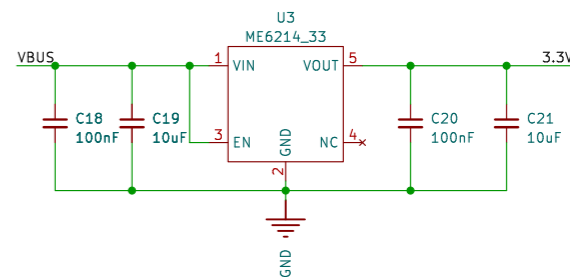

Type-C接口

蜂鸣器

OLED显示屏

按键

MCU

LDO

指示灯

LORA模块

IO口排针

SMA天线头