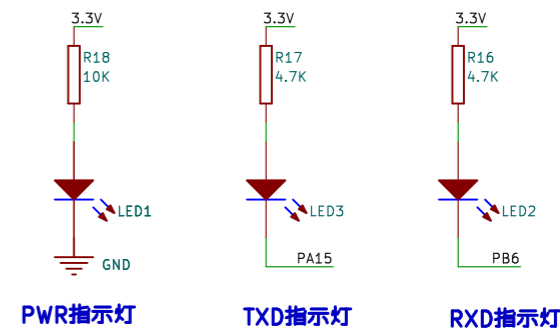

Type-C接口

蜂鸣器

OLED显示屏

按键

MCU

LDO

指示灯

LORA模块

IO口排针

SMA天线头