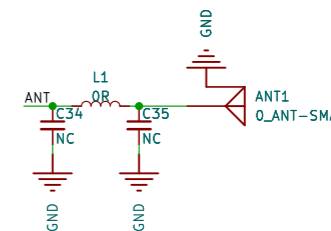

Type-C接口

蜂鸣器

OLED显示屏

按键

MCU

LDO

指示灯

LORA模块

IO口排针

SMA天线头