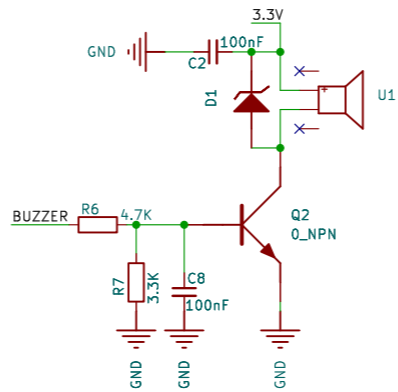

Type-C接口

蜂鸣器

OLED显示屏

按键

MCU

LDO

指示灯

LORA模块

IO口排针

SMA天线头