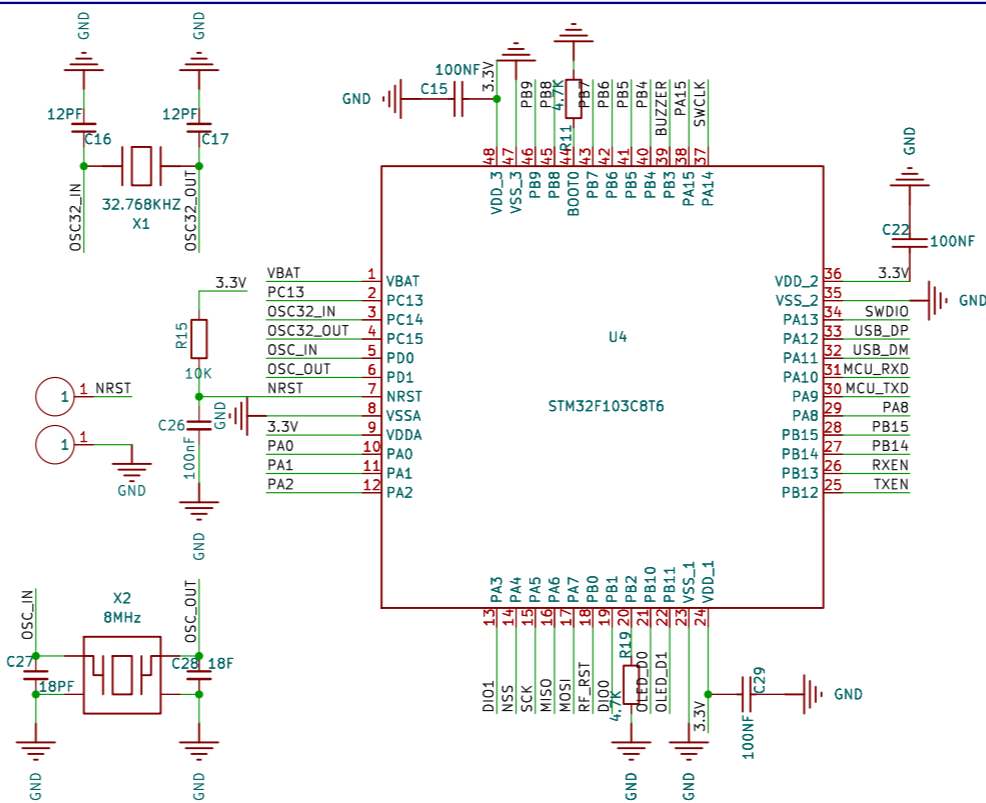

Type-C接口

蜂鸣器

OLED显示屏

按键

MCU

LDO

指示灯

LORA模块

IO口排针

SMA天线头