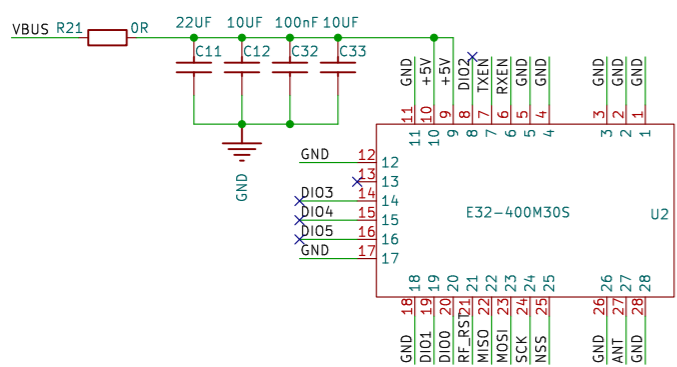

Type-C接口

蜂鸣器

OLED显示屏

按键

MCU

LDO

指示灯

LORA模块

IO口排针

SMA天线头