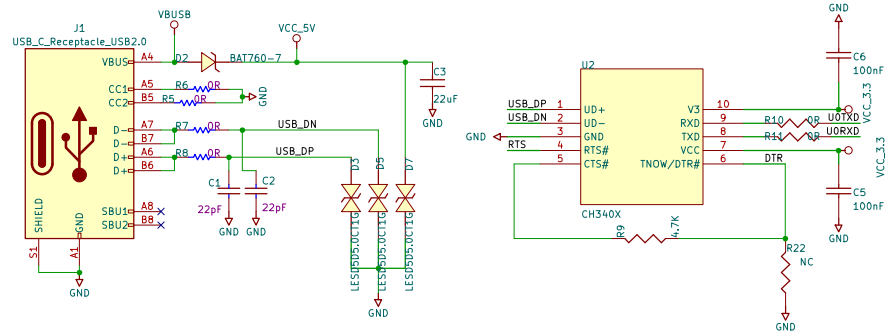

### USB to UART:

### E101-C6MN4-PS-TB