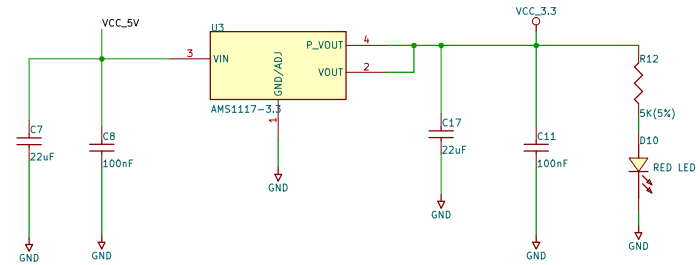

Power Regulator: