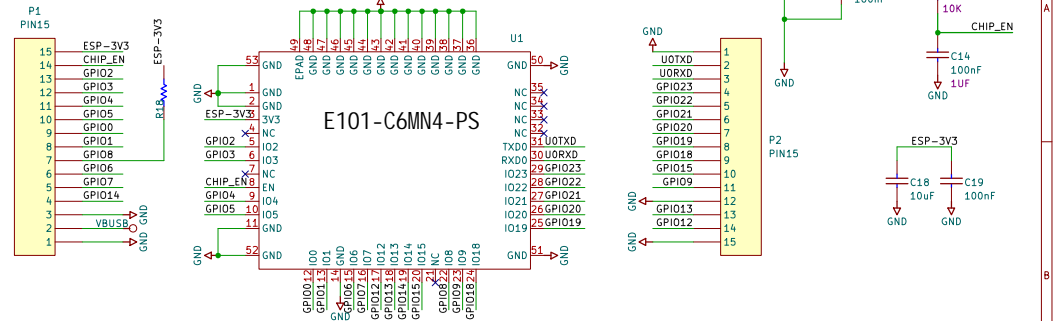

### USB to UART:

### E101-C6MN4-PS-TB