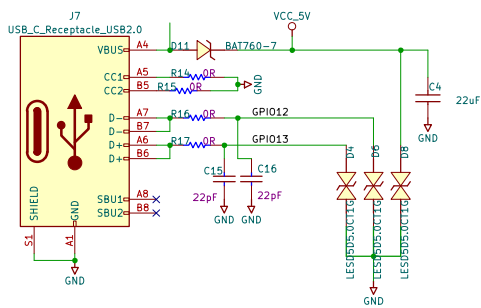

USB to UART:

E101-C6MN4-PS-TB

USB

Power Regulator:

Auto Download: